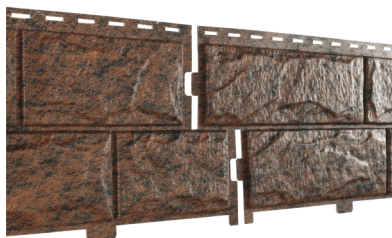

# САЙДИНГ НОВОГО ПОКОЛЕНИЯ

Как природа, только лучше

 **STONE  
HOUSE**

коллекция **КАМЕНЬ**

Сайдинг этой линейки применяют как для отделки цоколя, так и для облицовки всего фасада. Панели имитируют кладку из камня с грубо обработанной внешней стороной.

Уникальный двойной замок позволяет монтировать сайдинг без соединительных планок, что усиливает сходство с каменной кладкой.

## ХАРАКТЕРИСТИКИ

соединение шип-паз

Длина 3025 мм

Рабочая ширина 225 мм

Размер упаковки 3190 x 280 x 75 мм

Вес брутто примерно 23,9 кг

Количество в упаковке 15 шт.

Квадратура в одной упаковке 10,2 м<sup>2</sup>

Квадратура одной планки 0,68 м<sup>2</sup>

золотистый

жженный

изумрудный