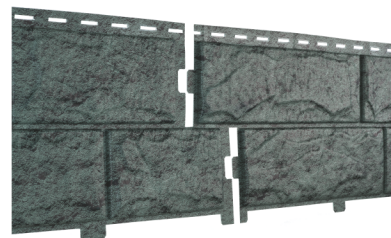

# САЙДИНГ НОВОГО ПОКОЛЕНИЯ

Как природа, только лучше

 **STONE  
HOUSE**

коллекция **КАМЕНЬ**

Сайдинг этой линейки применяют как для отделки цоколя, так и для облицовки всего фасада. Панели имитируют кладку из камня с грубо обработанной внешней стороной.

Уникальный двойной замок позволяет монтировать сайдинг без соединительных планок, что усиливает сходство с каменной кладкой.

Квадратура одной планки 0,68 м<sup>2</sup>

золотистый

жженный

изумрудный

## АКСЕССУАРЫ

\* профили выпускаются в цвет сайдинга

Внутренний угол

J-планка

Наружный угол