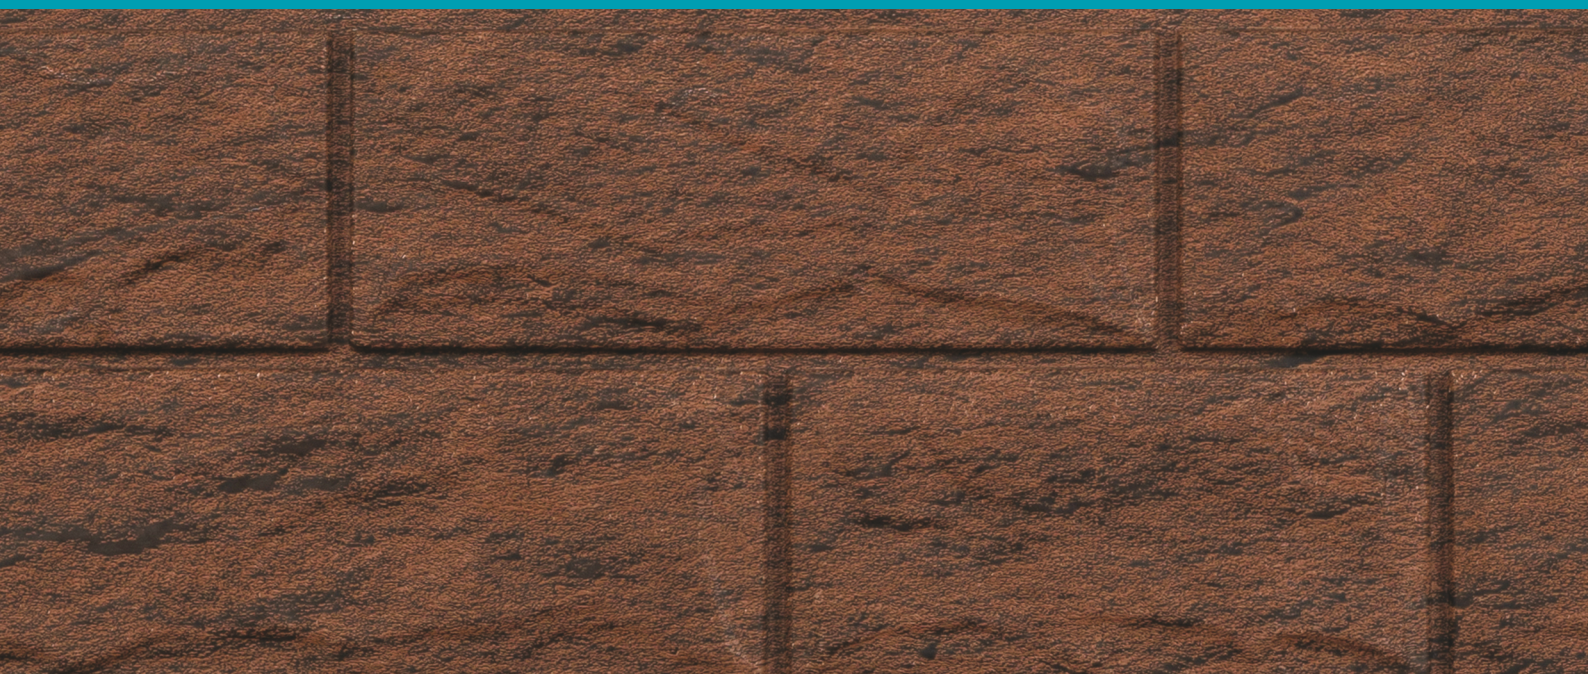

# САЙДИНГ НОВОГО ПОКОЛЕНИЯ

Как природа, только лучше

 **STONE  
HOUSE**

коллекция **КАМЕНЬ**

Сайдинг этой линейки применяют как для отделки цоколя, так и для облицовки всего фасада. Панели имитируют кладку из камня с грубо обработанной внешней стороной.

Сайдинг коллекции Камень привнесёт в облик вашего дома частицу благородного ретро: рваный камень ассоциируется с ушедшими эпохами, когда прежде всего ценились надёжность и простая естественная красота.

Уникальный двойной замок позволяет монтировать сайдинг без соединительных планок, что усиливает сходство с каменной кладкой.